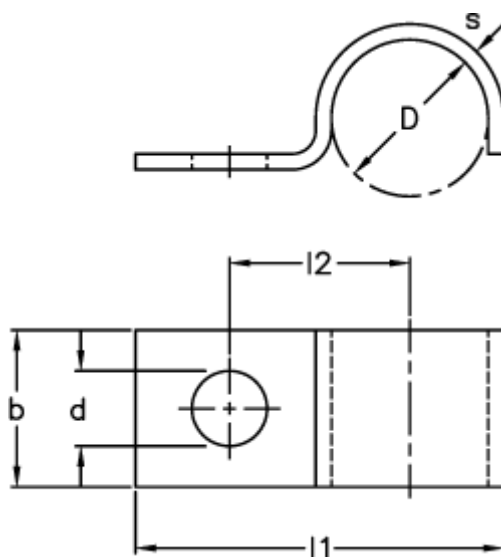

Varenummer: 025307000010  
Beskrivelse: Norma rørbøjle type 530  
BSS 10x25x3 W1

## Mål

$b = 25$   
 $D = 10.0$   
 $d = 9$   
 $l1 = 28.0$   
 $l2 = 18.5$   
 $s = 3$